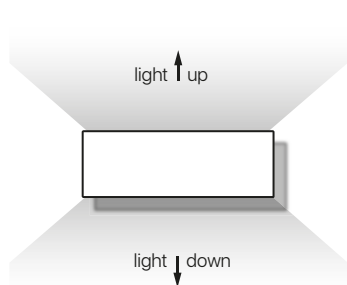

boss

ficha técnica

datasheet

ref. 5551838

Nombre / Name	Boss
Referencia / Reference	5551838
Materiales / Materials	Aluminio / Aluminium
Difusor / Diffuser	Cristal / Glass
Potencia / Power	2x10W
Temperatura de color / Color temperature	4000K
Flujo luminoso / Luminous flux	1300lm
Ángulo de apertura / Beam angle	120°
IP	54
IK	06
F.P.	>0,5
UGR	<16
IRC	>80
Chip	OSRAM
Driver	Eaglerise
Vida media (duración) / Average life	25.000h
Clase energética / Energy class	G
Aislamiento eléctrico / Electrical isolation	Clase I / Class I
Colores / Colors	Antracita / Anthracite
Medida exterior / Product size	200mm x 50mm x 80mm
Tª (ambiente/trabajo) / Tª (environment/work)	-20°C ~ 50°C
Input	AC220 ~ 240V
Output	DC27-42V 500mA
Frecuencia / Frequency	50/60Hz
Peso / Weight	0,730 kg
Certificados / Certificates	CE + RoHS
Garantía / Warranty	2 años / 2 years