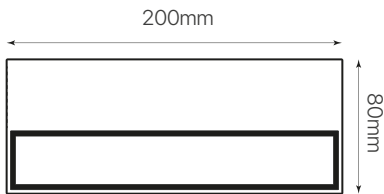

boss

ficha técnica

datasheet

ref. 5551838

Nombre / Name	Boss
Referencia / Reference	5551838
Materiales / Materials	Aluminio / Aluminium
Difusor / Diffuser	Cristal / Glass
Potencia / Power	2x10W
Temperatura de color / Color temperature	4000K
Flujo luminoso / Luminous flux	1300lm
Ángulo de apertura / Beam angle	120°
IP	54
IK	06
F.P.	>0,5
UGR	<16
IRC	>80
Chip	OSRAM
Driver	Eaglerise
Vida media (duración) / Average life	25.000h
Clase energética / Energy class	G
Aislamiento eléctrico / Electrical isolation	Clase I / Class I
Colores / Colors	Antracita / Anthracite
Medida exterior / Product size	200mm x 50mm x 80mm
Tª (ambiente/trabajo) / Tª (environment/work)	-20°C ~ 50°C
Input	AC220 ~ 240V
Output	DC27-42V 500mA
Frecuencia / Frequency	50/60Hz
Peso / Weight	0,730 kg
Certificados / Certificates	CE + RoHS
Garantía / Warranty	2 años / 2 years